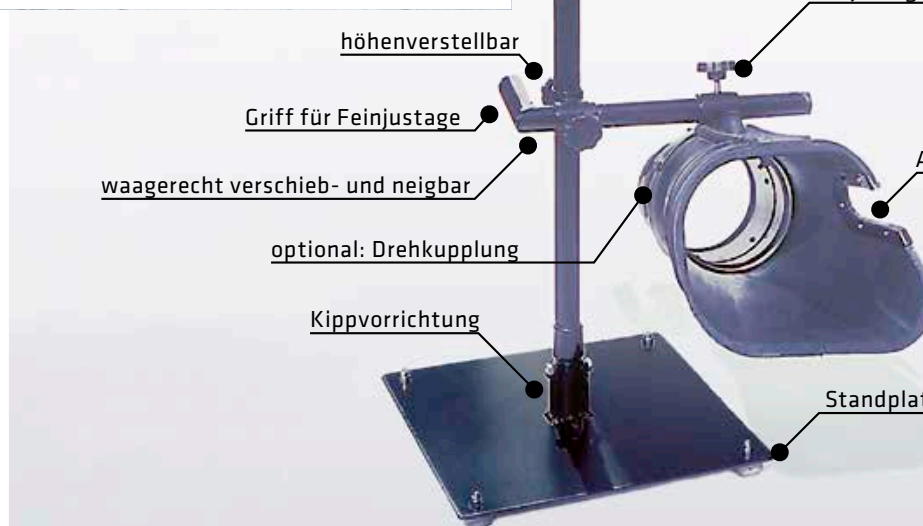

EXA[®]-Standtrichter für AU-Arbeitsplätze nach TRGS 554

Standtrichter,
Schlauchanschluss NW 125
ohne Drehkupplung

Best.-Nr.: 322 125 € 330,-

Standtrichter,
Schlauchanschluss NW 125
mit Drehkupplung

Best.-Nr.: 323 125 € 385,-

Standtrichter,
Schlauchanschluss NW 150
ohne Drehkupplung

Best.-Nr.: 322 150 € 335,-

Standtrichter,
Schlauchanschluss NW 150
mit Drehkupplung

Best.-Nr.: 323 150 € 390,-

**Der universelle Standtrichter
für die exakte Positionierung.**